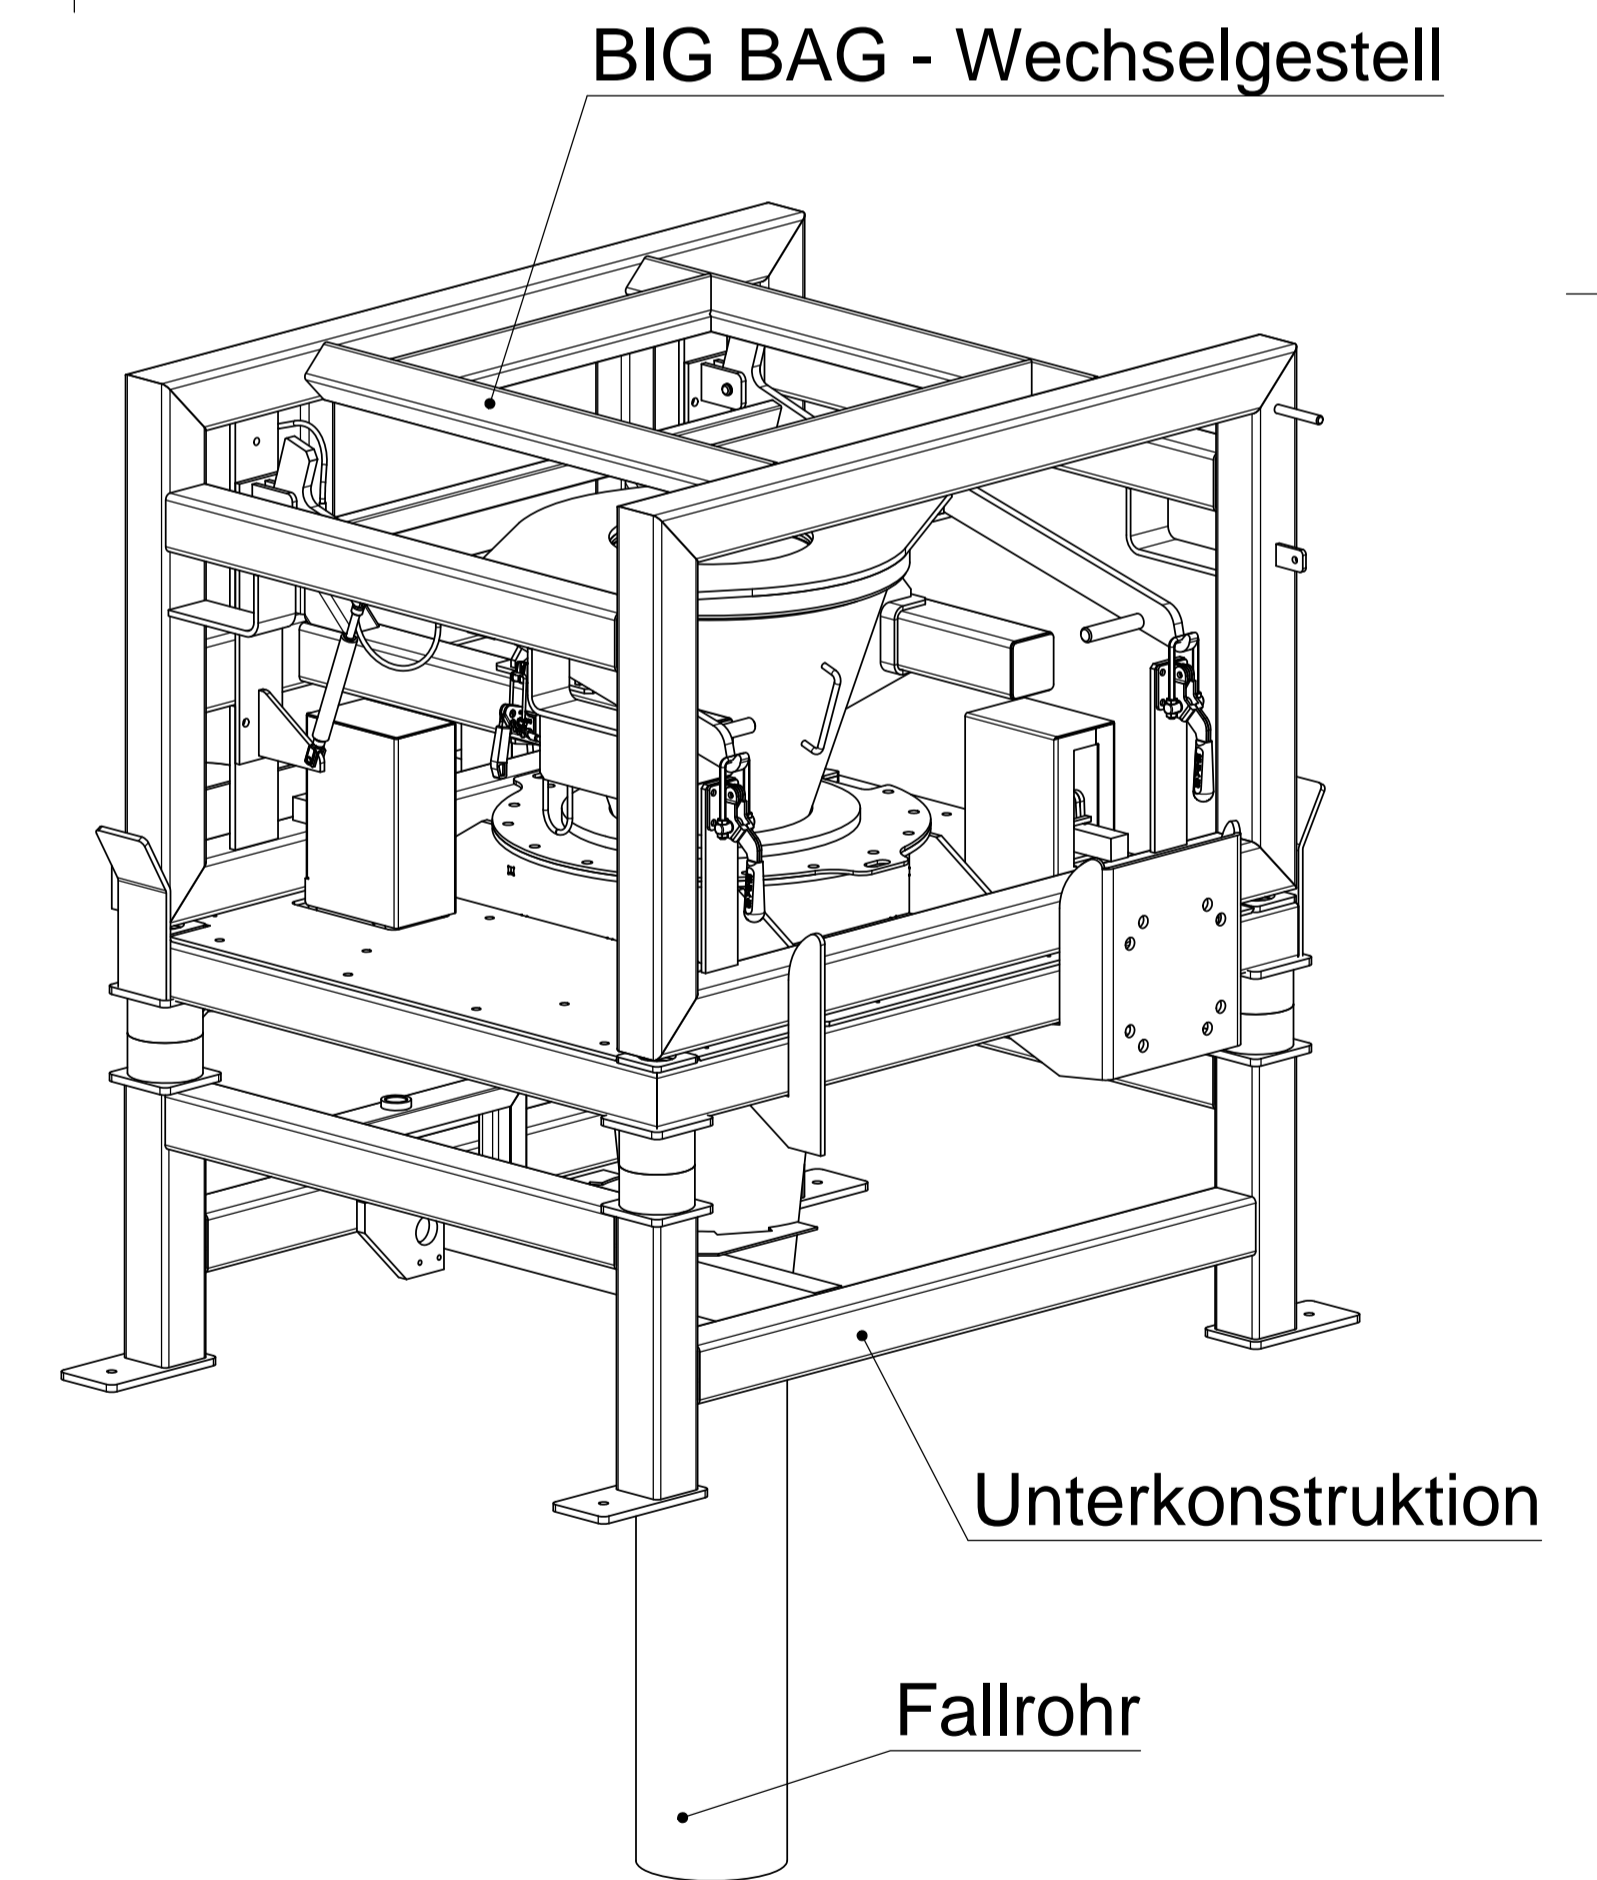

A-A
MAßSTAB 1 : 10

 Fäbrennerei WILFRIED BEER 64732 Beer-König Tel.: 06163/9303-30 Fax: 06163/9303-50		Oberfläche Maßstab: 1:20 Revision
h g f e d c b a	Datum Name Besch. Gepr. Norm	Benennung BIG BAG Entleerstation
Zustand Änderung Datum Name Gewicht	Material: Zeichnungsnummer 6602-00-000	A1 Blatt 1 von 1 Ers.f.: Ers.d.: