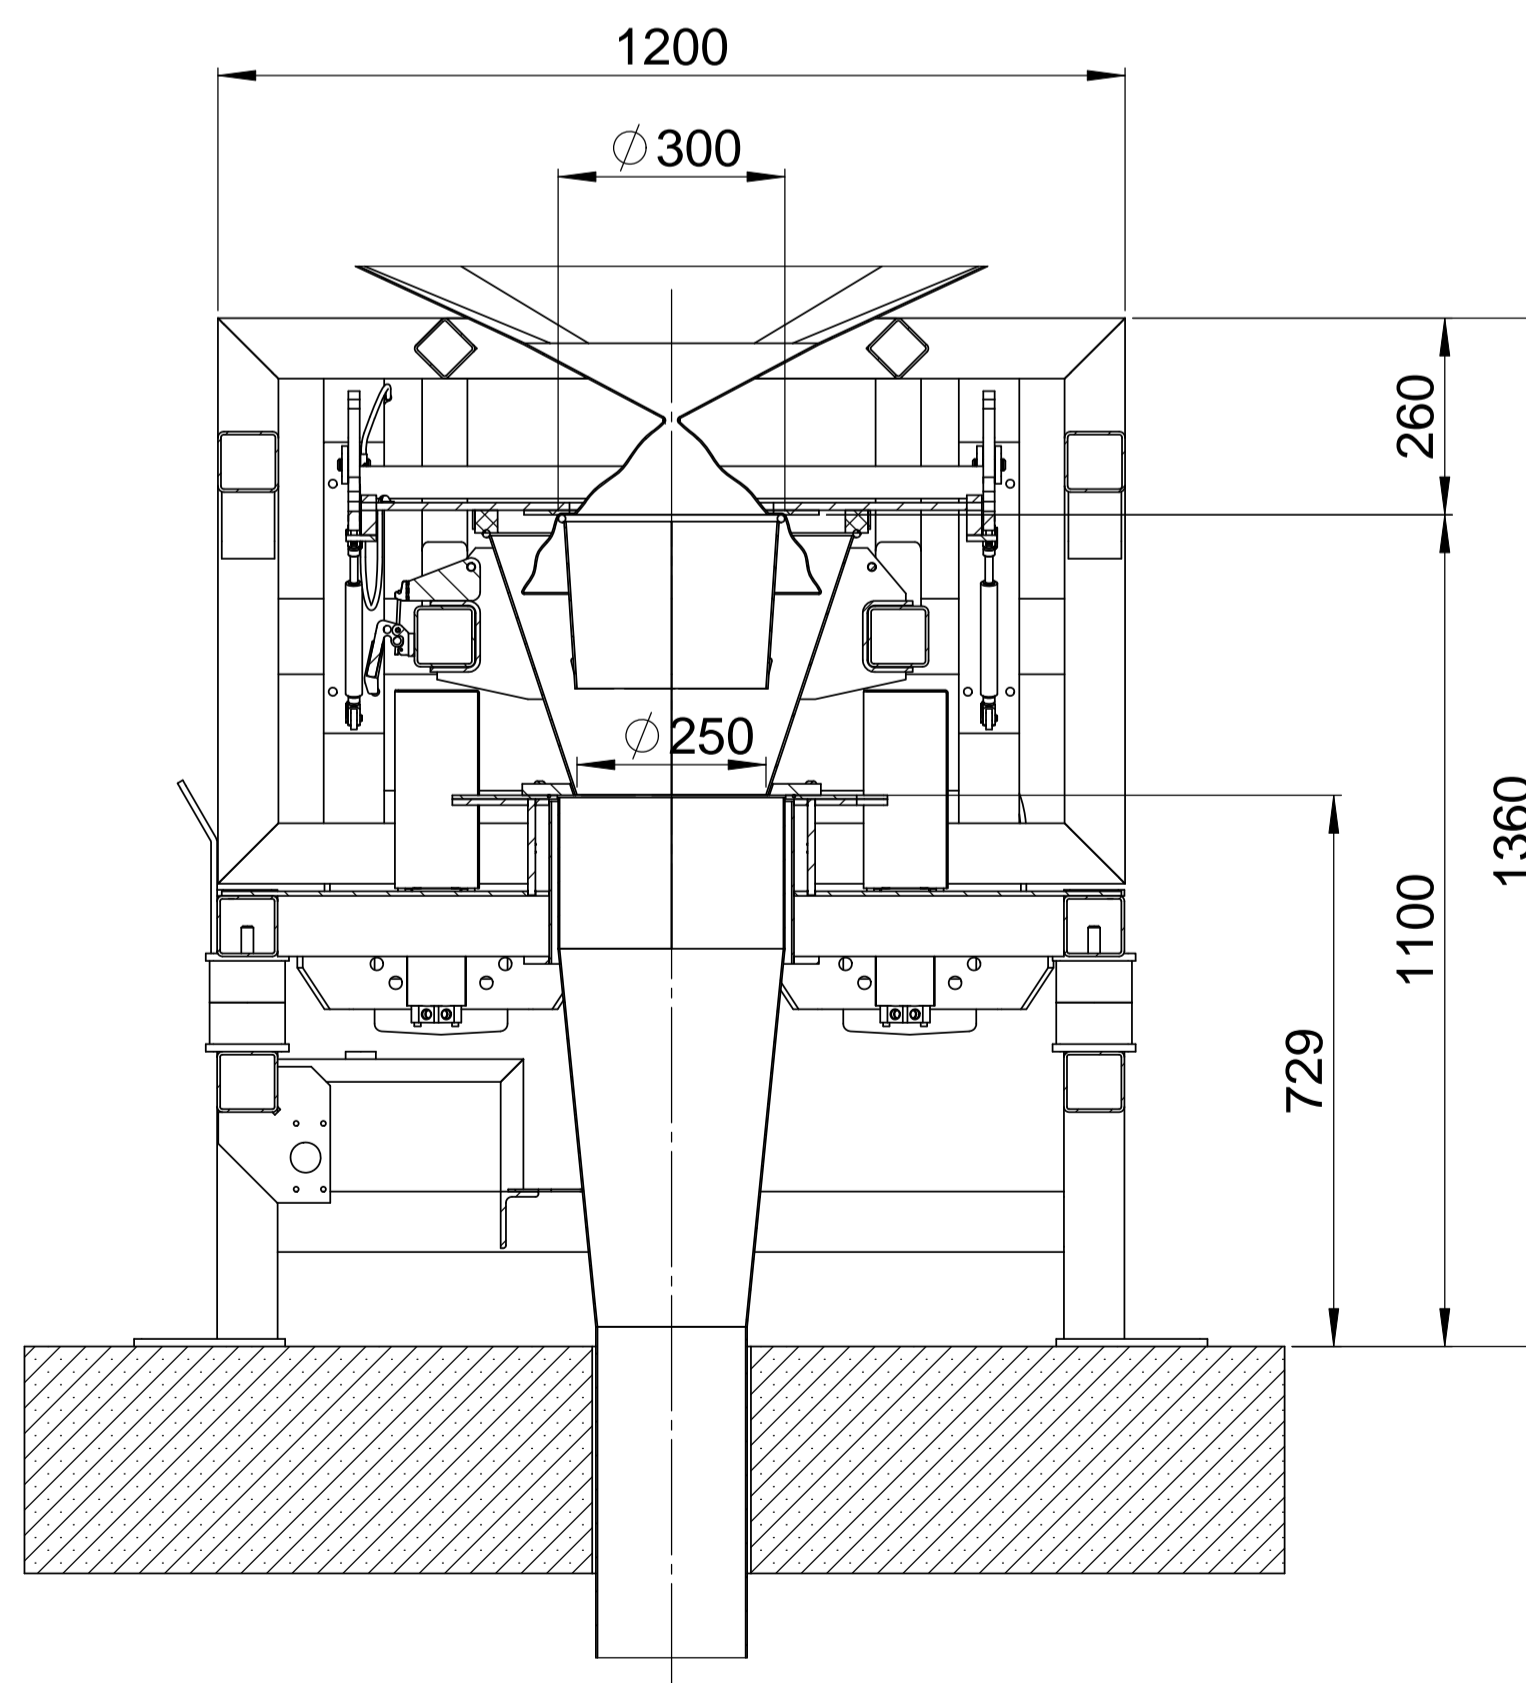

A-A
MAßSTAB 1 : 10

 Fäbrennerei WILFRIED BEER 64732 Beer-König Tel.: 06163/9303-30 Fax: 06163/9303-50		Oberfläche Maßstab: 1:20 Revision
h g f e d c b a	Datum Name Besch. Gepr. Norm	Benennung BIG BAG Entleerstation
Zustand Änderung Datum Name Gewicht	Material: Zeichnungsnummer 6602-00-000	A1 Blatt 1 von 1 Ers.f.: Ers.d.: